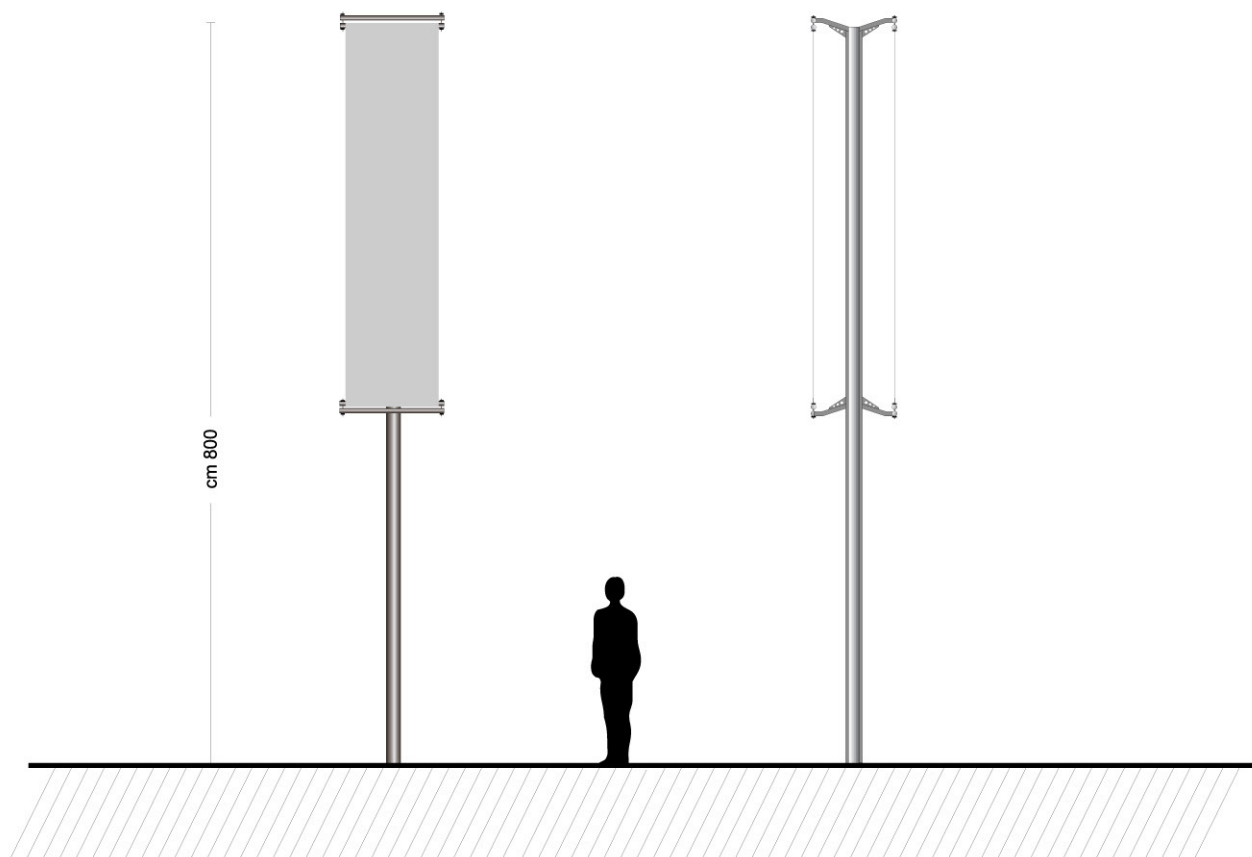

PUBLIPROGET

STRUTTURA: TRITONE

cm 800

DIMENSIONE: cm 80 X CM 400 al vivo

FORMATO: jpg - pdf

RISOLUZIONE MAX: 120 dpi

SCADENZA INVIO: 7 giorni lavorativi antecedenti la data di installazione.